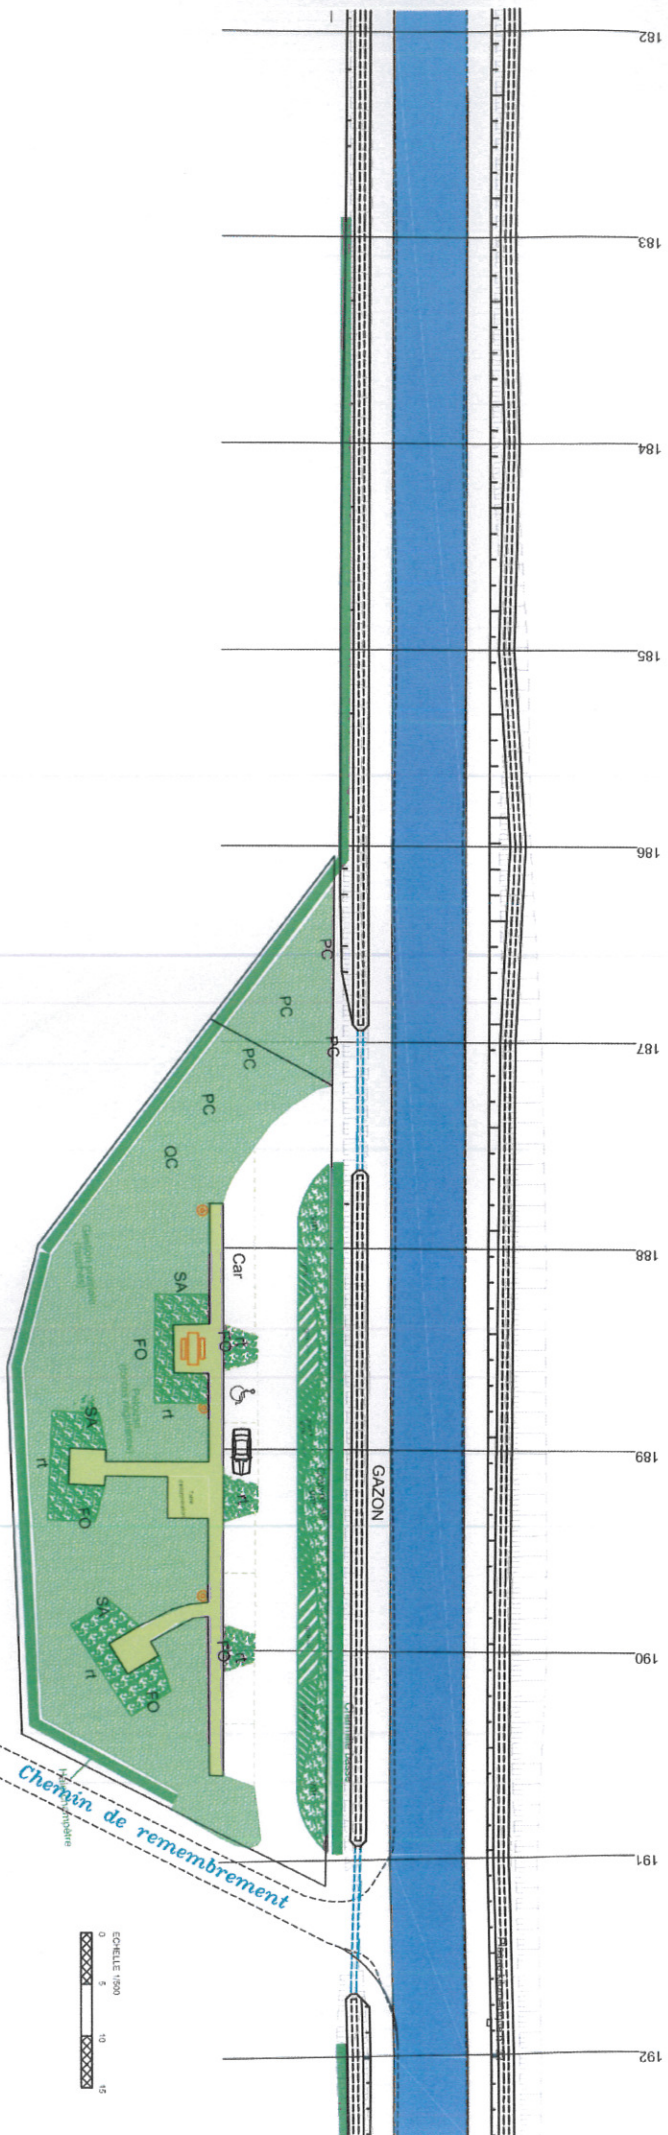

RD 925 Abbeville - Saint Riquier
 PLAN D'AMENAGEMENT DU BELVEDERE DU SCARDON

LEGENDE

	Couvre sol :	
	Vinca major (vm)	106m2
	Rubus tricolor (rt)	152m2
	Geranium macrorhizum spessart (gms) Bland	30m2
	Geranium macrorhizum ingwersen (gmi) rose landre	47m2
	Hale champêtre	128ml
	Charnille basse	67ml
	Engazonnement	960m2
Arbres-tige :		
	Pyrus calleryana 'Chanticleer' (PC)	7 u
	Quercus cerris (OC)	2 u
	Sorbus aucuparia (SA)	4 u
	Fraxinus ornus (FO)	5 u
	Table pique-nique	2+1* u
	Corbeilles	3 u
	Chaussées avec voies d'irrigation	730m2
	Stationnement (6 pl.)	148m2
	Stabilisé-ciment ton ocre	155m2

2187m2

* dont 1 table ratiognée pour Pk/BK